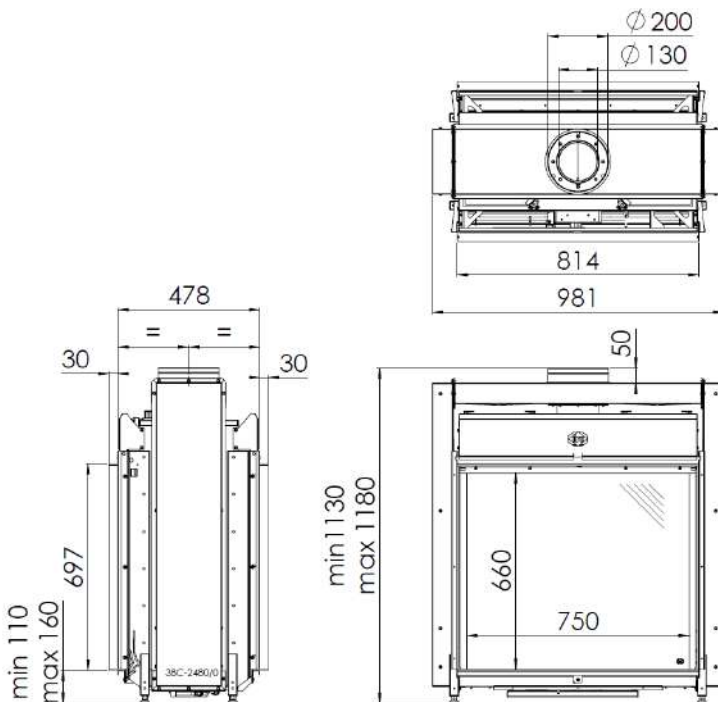

DRU MAESTRO ♦ 75 TUNNEL

Kit de troncos castanhos

Vidro antirreflexo

CARACTERÍSTICAS:

CERTIFICAÇÕES:

Consultar simbologia de características e certificações na página das legendas.

O DRU MAESTRO 75 TUNNEL é ótimo para criar uma divisão de espaço entre, por exemplo, uma sala de estar e uma sala de jantar, ou até mesmo entre uma cozinha e um jardim de inverno. Decorado com troncos de madeira castanhos, as chamas tornam-se ainda mais reais. Com a ajuda do seu queimador com a mais recente tecnologia, as chamas são mais dinâmicas e por isso mais confortantes.

DRU MAESTRO 75 TUNNEL		Gás Natural	Gás Propano
Potência nominal (kW)		1,7 - 9,1	1,9 - 9,5
Rendimento (%)		93,0	
Consumo médio de gás (m³/h)		0,7	0,3
Certificação energética		A	A
Interior em metal preto liso c/ kit de lenha		✓	
Interior em metal preto liso c/ kit de lenha + v. antirreflexo		✓	
Op.	Kit de LED	✓	
	Aro de remate embutido de 4 lados de 70 mm	✓	
	Aro de remate embutido de 4 lados de 100 mm	✓	
	Kit wi-fi	✓	
	PowerVent	✓	